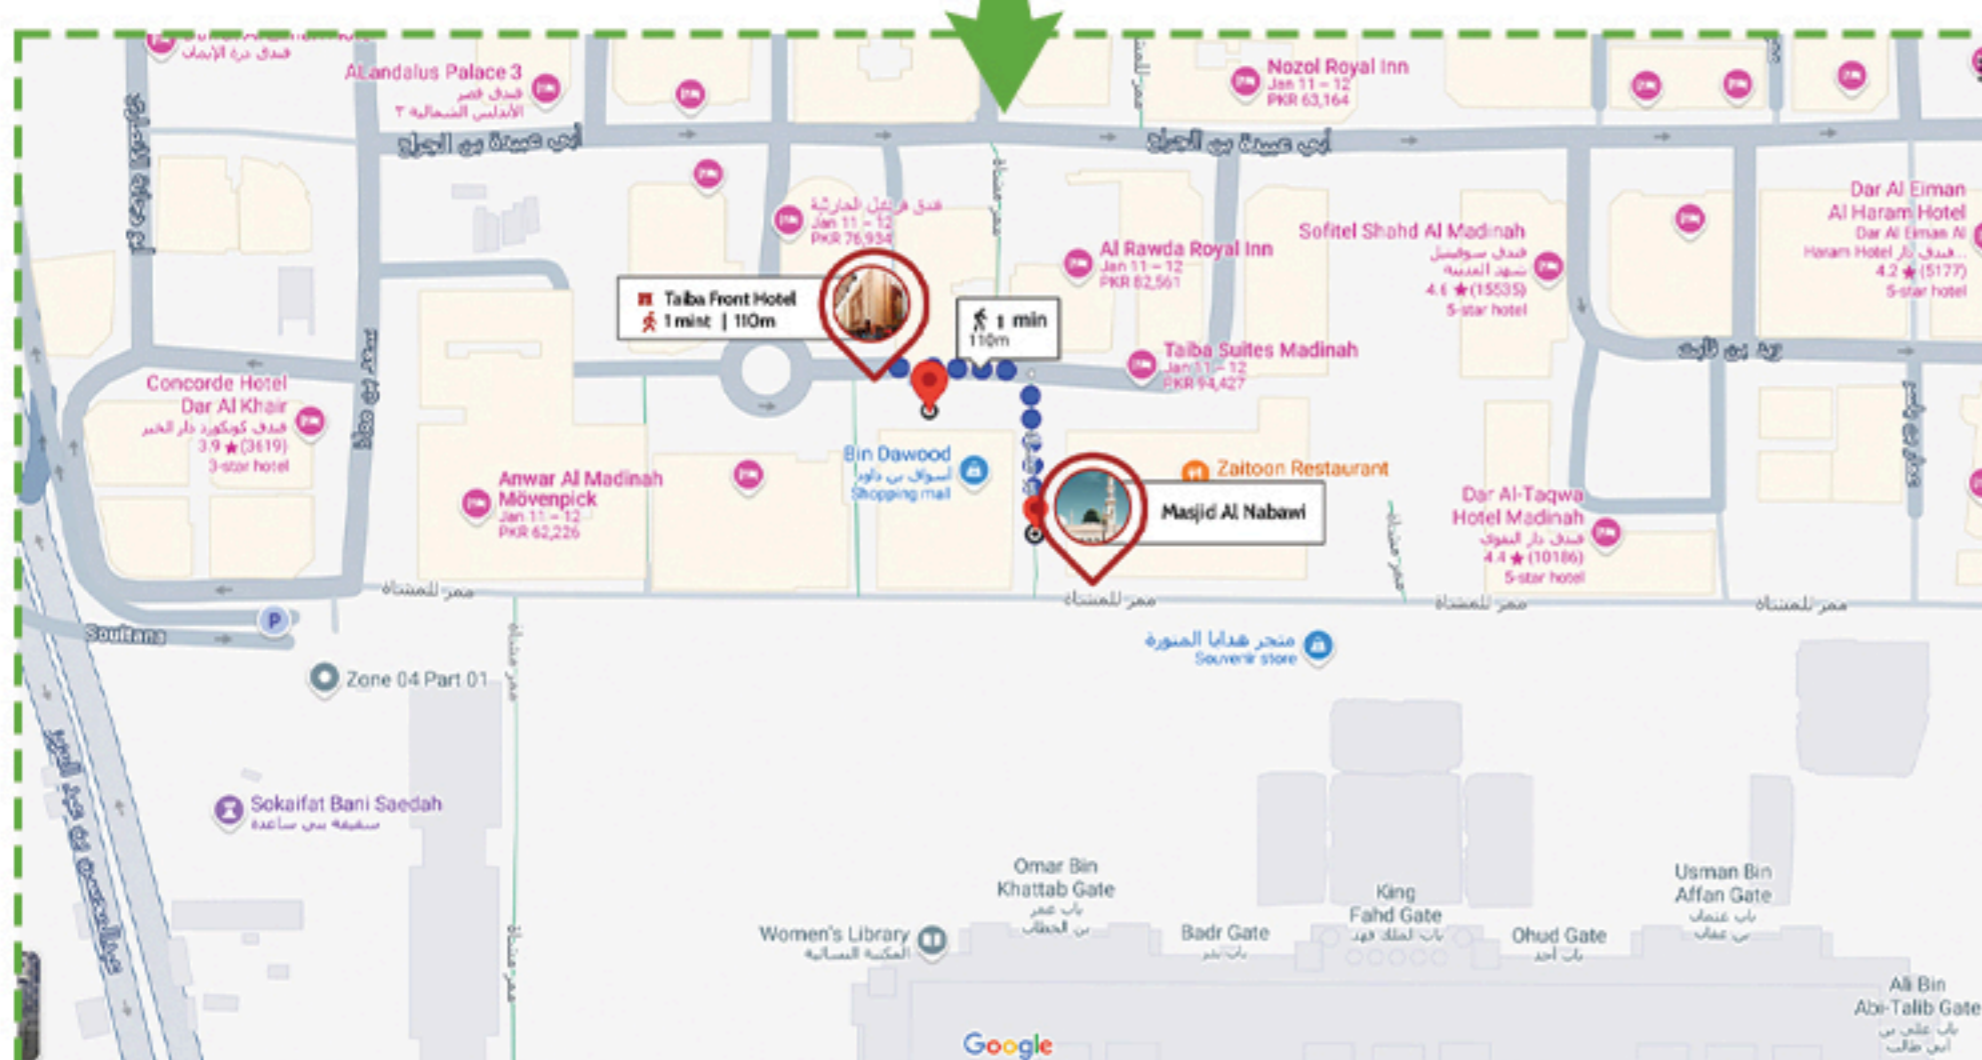

MAKKAH

FLIGHT DETAILS

✈ **Arriving:** 29 - May - 2025

London Gatwick ..... ✈ Jeddah
16:00(28 May) ..... 00:35(29 May)

✈ **Return:** 17 - June - 2025

Jeddah ..... ✈ London Gatwick
01:30(18 June) ..... 06:25(18 June)